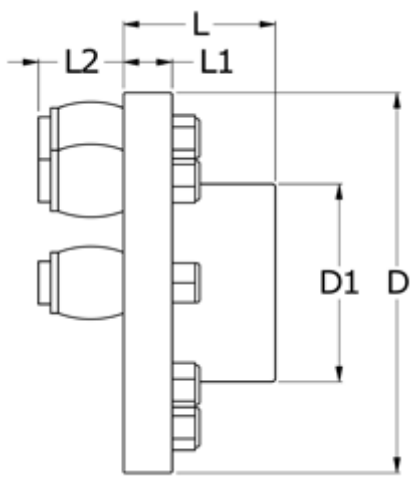

Varenummer: 330717802  
Beskrivelse: Koblingsdel Rupex str. 178  
Part 2 (inkl. bolte og puffer)

## Mål

D	= 178
D1	= 108
L	= 70
L1	= 18
L2	= 40
Max boring	= 70
Moment (Nm)	= 950